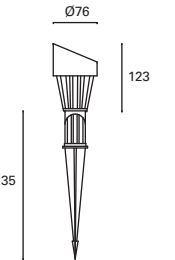

Minimal Green

MAT Aluminio Aluminium

DIF Cristal Glass Verre

● Negro Black Noir

* Luz verde ideal para iluminar jardines. Resistente al agua a presión. Ideal for illuminating gardens with green light. High pressure water resistant. Idéal pour éclairer les jardins avec de la lumière verte. Résistant à l'eau sous pression.

PX-0111-NEG ●

W TOTAL 7,4W **LED** 6W 420 lm **GREEN** Included 100-240V 50-60Hz Class II 20 IP65 IK08 38° 150° 0,25 m Included ✓

Minimal

MAT Aluminio Aluminium

DIF Cristal Glass Verre

● Negro Black Noir

* Incluye 30 cm de cable. It includes cable 30 cm. Il comprend un câble de 30 cm.

PX-0144-NEG ● 3000°K
PX-0361-NEG ● 4000°K

W TOTAL 6,8W **LED** 5,7W 680 lm Included 100-240V 50-60Hz Class I 12 IP65 IK10 68° 180° 0,3 m Included ✓