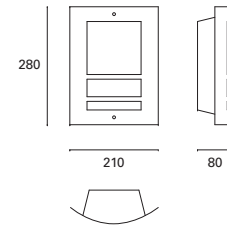

Siluet

MAT Acero inoxidable AISI 304
Stainless steel AISI 304
Acier inoxydable AISI 304

DIF Policarbonato
Polycarbonate
Polycarbonate

Acero inoxidable
Stainless steel
Acier inoxydable

PX-0246-INO ●

E-27
 Max. 60W
 L 100 mm - Ø 60 mm
 V/Hz 100-240V 50-60Hz
 Class II
 6
 IP55
 IK10
 ✓

Sirena

MAT Aluminio
Aluminium
Aluminium

DIF Policarbonato
Polycarbonate
Polycarbonate

Marrón oxido
Rusty Brown
Marron Rouille

PX-0063-OXI ●

E-27
 Max. 60W
 L 140 mm - Ø 51 mm
 V/Hz 110-240V 50-60Hz
 Class I
 6
 IP44
 IK06
 ✓