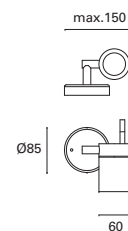

Siluet

MAT Acero inoxidable AISI 304
Stainless steel AISI 304
Acier inoxydable AISI 304

DIF Policarbonato
Polycarbonate
Polycarbonate

Acero inoxidable
Stainless steel
Acier inoxydable

PX-0246-INO ●

E-27
 Max. 60W
 L 100 mm - Ø 60 mm
 V/Hz 100-240V 50-60Hz
 Class II
 6
 IP55
 IK10
 ✓

Lord

MAT Acero inoxidable AISI 202
Stainless steel AISI 202
Acier inoxydable AISI 202

DIF Cristal
Glass
Verre

Acero inoxidable
Stainless steel
Acier inoxydable

PX-0273-INO ●

GU10
 Max. 50W
 L 70 mm
 V/Hz 100-240V 50-60Hz
 Class I
 12
 IP54
 IK05
 90°
 0.2 M
 ✓

Sirena

MAT Aluminio
Aluminium
Aluminium

DIF Policarbonato
Polycarbonate
Polycarbonate

Marrón oxido
Rusty Brown
Marron Rouille

PX-0063-OXI ●

E-27
 Max. 60W
 L 140 mm - Ø 51 mm
 V/Hz 110-240V 50-60Hz
 Class I
 6
 IP44
 IK06
 ✓